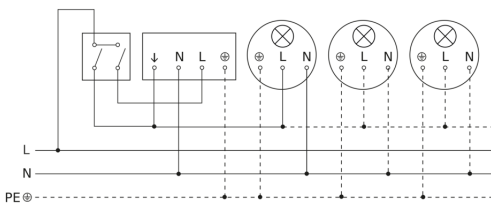

sensIQ S

EVO COM1 - noir
EAN 4007841 034979
Réf. 034979

Luminaire sans conducteur de neutre

Luminaire avec conducteur de neutre

Raccordement par commutateur séquentiel pour la commande manuelle ou automatique

Schéma de câblage Raccordement via un commutateur pour l'éclairage permanent et le mode automatique