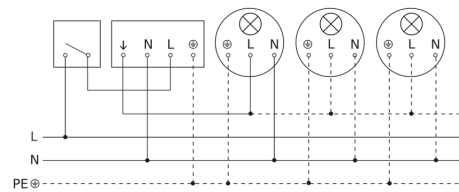

sensIQ S

EVO COM1 - noir
EAN 4007841 034979
Réf. 034979

Luminaire sans conducteur de neutre

Luminaire avec conducteur de neutre

Raccordement par commutateur séquentiel pour la commande manuelle ou automatique

Schéma de câblage Raccordement via un commutateur pour l'éclairage permanent et le mode automatique