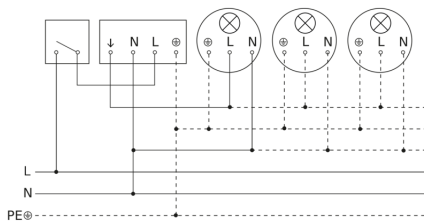

sensIQ S

EVO COM1 - noir
EAN 4007841 034979
Réf. 034979

Luminaire sans conducteur de neutre

Luminaire avec conducteur de neutre

Raccordement par commutateur séquentiel pour la commande manuelle ou automatique

Schéma de câblage Raccordement via un commutateur pour l'éclairage permanent et le mode automatique